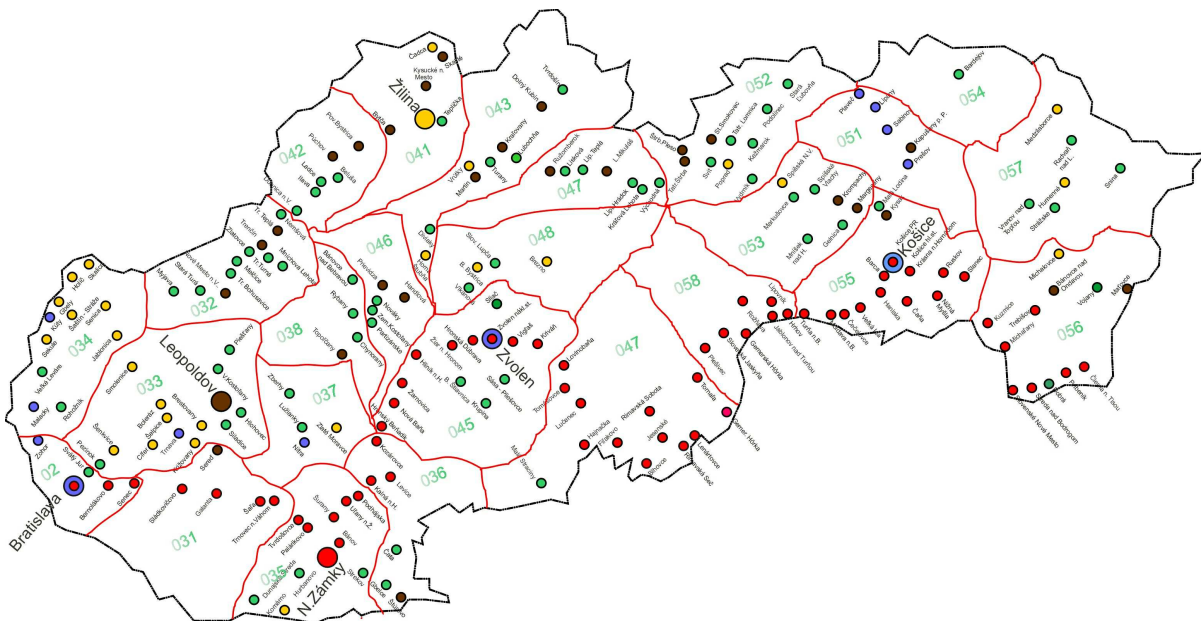

GEOGRAFICKÁ MAPA POKRYTIA